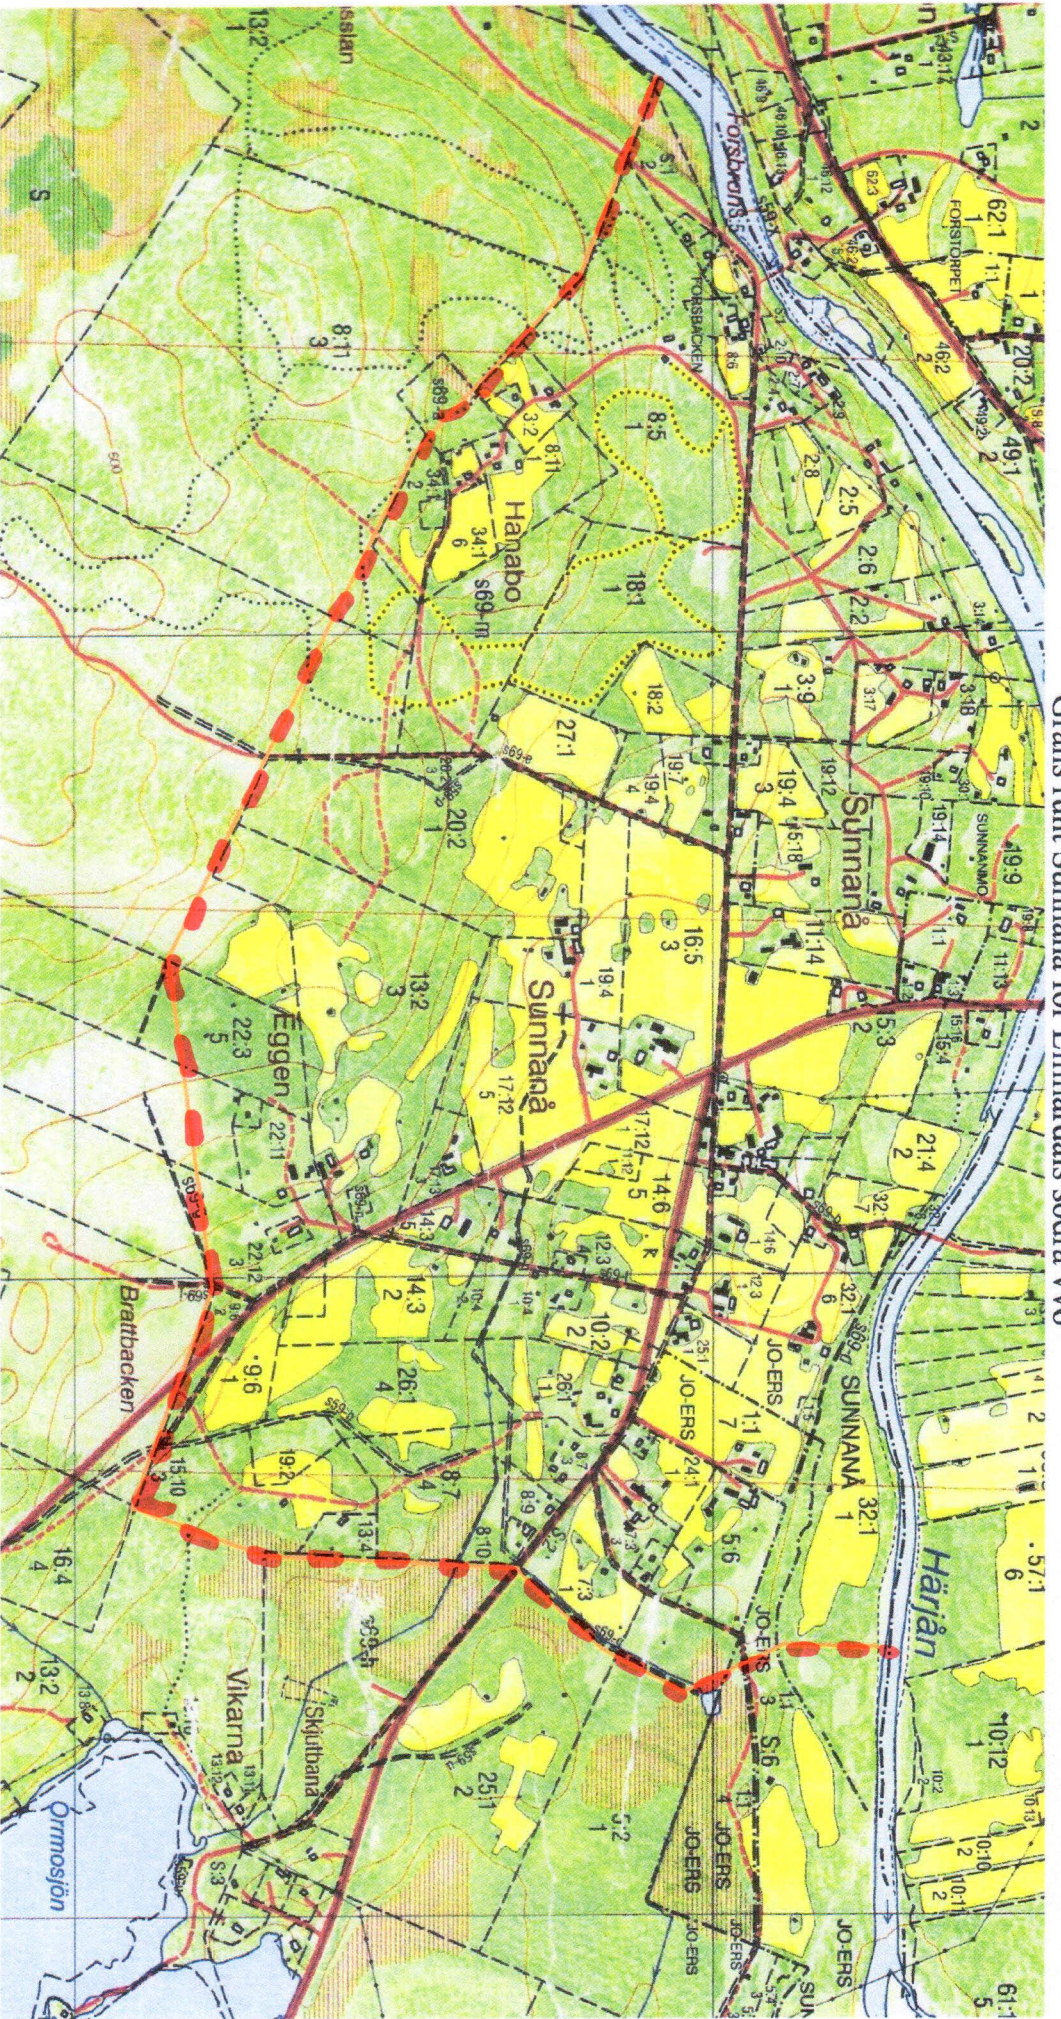

Gräns runt Sunnanå för Lillhärdales södra vvo

2011-08-23

Markerad i augusti 2011